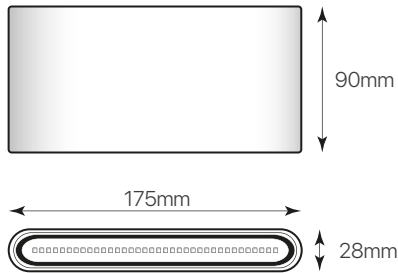

demon-2

ficha técnica

datasheet

ref. 5551833

Nombre / Name	Demon-2
Referencia / Reference	5551833
Materiales / Materials	Aluminio + cristal / Aluminium + glass
Difusor / Diffuser	Cristal / Glass
Potencia / Power	2x6W
Temperatura de color / Color temperature	4000K
Flujo luminoso / Luminous flux	840lm
Ángulo de apertura / Beam angle	180°
IP	54
IK	06
F.P.	>0,5
UGR	<16
IRC	>80
Chip	OSRAM
Driver	Eaglerise
Vida media (duración) / Average life	>25.000h
Clase energética / Energy class	A
Aislamiento eléctrico / Electrical isolation	Clase I / Class I
Colores / Colors	Marrón / Brown
Medida exterior / Product size	175mm x 90mm x 28mm
Tª (ambiente/trabajo) / Tª (environment/work)	-20°C ~ 50°C
Input	AC220 ~ 240V
Output	DC250mA 28-42V
Frecuencia / Frequency	50/60Hz
Peso / Weight	510g
Certificados / Certificates	CE + RoHS
Garantía / Warranty	2 años / 2 years