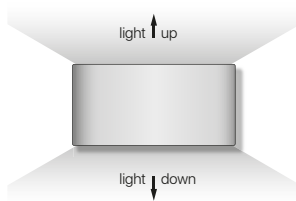

demon-2

ficha técnica

datasheet

ref. 5551833

Nombre / Name	Demon-2
Referencia / Reference	5551833
Materiales / Materials	Aluminio + cristal / Aluminium + glass
Difusor / Diffuser	Cristal / Glass
Potencia / Power	2x6W
Temperatura de color / Color temperature	4000K
Flujo luminoso / Luminous flux	840lm
Ángulo de apertura / Beam angle	180°
IP	54
IK	06
F.P.	>0,5
UGR	<16
IRC	>80
Chip	OSRAM
Driver	Eaglerise
Vida media (duración) / Average life	>25.000h
Clase energética / Energy class	A
Aislamiento eléctrico / Electrical isolation	Clase I / Class I
Colores / Colors	Marrón / Brown
Medida exterior / Product size	175mm x 90mm x 28mm
Tª (ambiente/trabajo) / Tª (environment/work)	-20°C ~ 50°C
Input	AC220 ~ 240V
Output	DC250mA 28-42V
Frecuencia / Frequency	50/60Hz
Peso / Weight	510g
Certificados / Certificates	CE + RoHS
Garantía / Warranty	2 años / 2 years